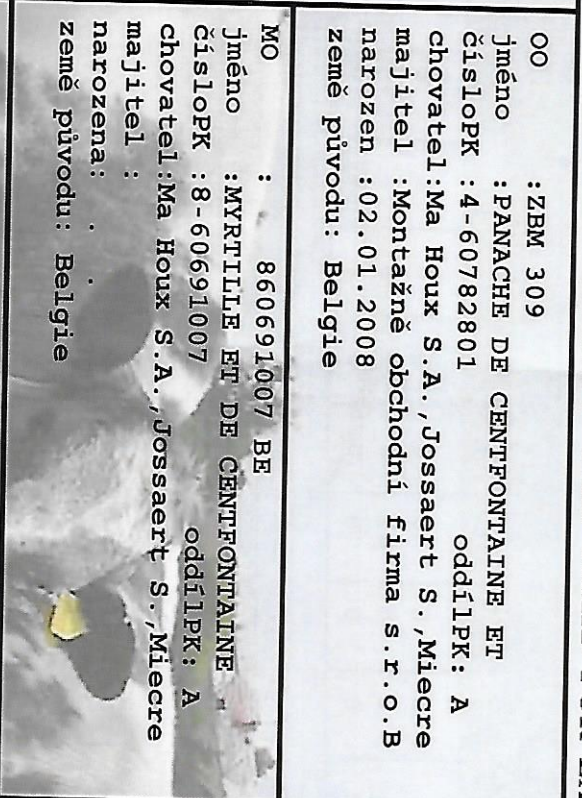

OO : ZBM 309
jméno : PANACHE DE CENTFONTAINE ET
čísloPK : 4-60782801 oddílPK: A
chovatel: Ma Houx S.A., Jossaert S., Mierec
majitel : Montážně obchodní firma s.r.o.B
narozen : 02.01.2008
země původu: Belgie

MO : 860691007 BE
jméno : MYRTILLE ET DE CENTFONTAINE
čísloPK : 8-60691007 oddílPK: A
chovatel: Ma Houx S.A., Jossaert S., Mierec
majitel :
narozena:
země původu: Belgie

OM : ZBM 280
jméno : SAUVEUR DE MONIN CHAPELLE
čísloPK : 2-92185695 oddílPK: A
chovatel: Beck Francois
majitel : GRV Czech Republic spol s r.o.
narozen : 30.05.2007
země původu: Belgie

MM : 765893802 BE
jméno : DELICATE DU BOIS DE HEVREMONT
čísloPK : 765893802 oddílPK: A
chovatel: Fourez-Bonhomme Anne, Limbourg
majitel :
narozena:
země původu: Belgie