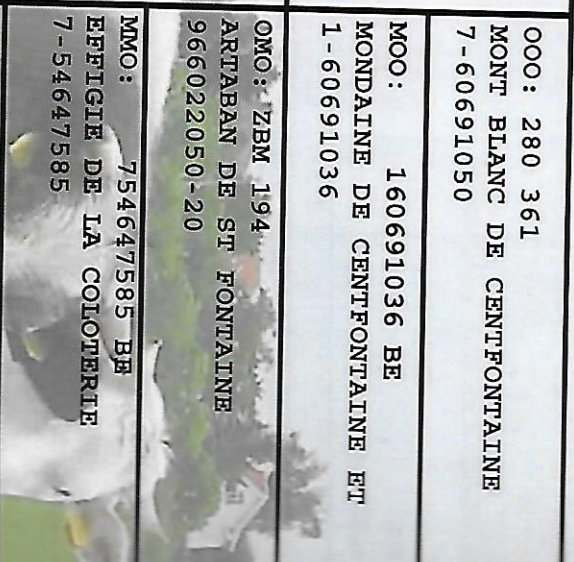

OOO: 280 361
MONT BLANC DE CENTFONTAINE
7-60691050
MOO: 160691036 BE
MONDAINE DE CENTFONTAINE ET
1-60691036

OMO: ZBM 194
ARTABAN DE ST FONTAINE
966022050-20

MMO: 754647585 BE
EFEGIE DE LA COLOTIERE
7-54647585

OOM: 272 368
ECRIN DE BOMAL
8-86898502

MOM: 891607431 BE
NAGE 7431 DE MONIN CHAPELLE
8-91607431

OMM: 000
GRAPHITE DE DESSOUS LA VILLE
187135245

MMM: 565739098

Kopecký Jan
pedigree plemenné knihy