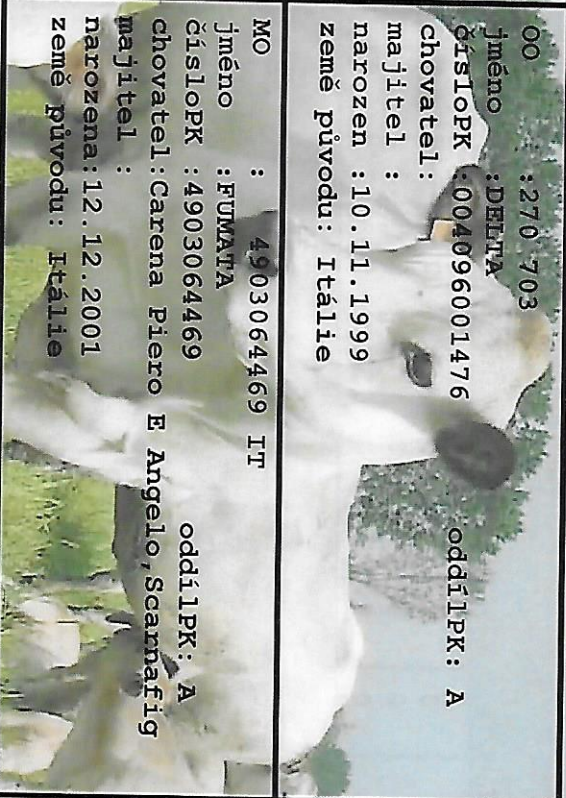

POTVRZENÍ O PŮVODU ZVÍŘĚTE

Plemenná kniha Piemontese

ČÍSLO POP: PI20140045
 čis. PK : 07.698 55996
 plemeno: PI
 odd: A
 M1
PI

st. reg. : **ZPI 713** jméno : **LATINO**

uš. číslo: 769855996 DE dat.nar.: 17.12.2012 chovatel: Neumann Willi, Aach-Hoihensonne země pův.: Německo
 pohlaví: Plemenný býk genotyp: DNA 8902769 majitel: Haná Genetik, spol. s r.o. Kroměříž

TOTO POP NENÍ URČENO PRO EXPORT! NOT VALID FOR EXPORT!

OTEC : ZPI 518
 jméno : LANCIO
 čísloPK: 4903124190 oddílPK: A
 ušní číslo: 4903124190 IT
 chovatel:
 Carena Piero E Angelo, Scarnafigli
 majitel:
 NATURAL s.r.o. Praha

plemeno : PI 100
 narozen : 15.03.2004
 krevní rozbor č.:
 genotyp prot. č.: DNA 7300091
 země původu: Itálie

MATKA: 768614272 DE
 jméno: RISOTTA
 čísloPK: 07.686 14272 oddílPK: A
 chovatel:
 Neumann Willi, Aach-Hoihensonne
 majitel:

plemeno : PI 100
 narozena: 30.12.2007
 krevní rozbor č.:
 genotyp prot. č.:
 země původu: Německo

OO : 270 703
 jméno : DELTA
 čísloPK : 004096001476 oddílPK: A
 chovatel:
 majitel :
 narozen : 10.11.1999
 země původu: Itálie