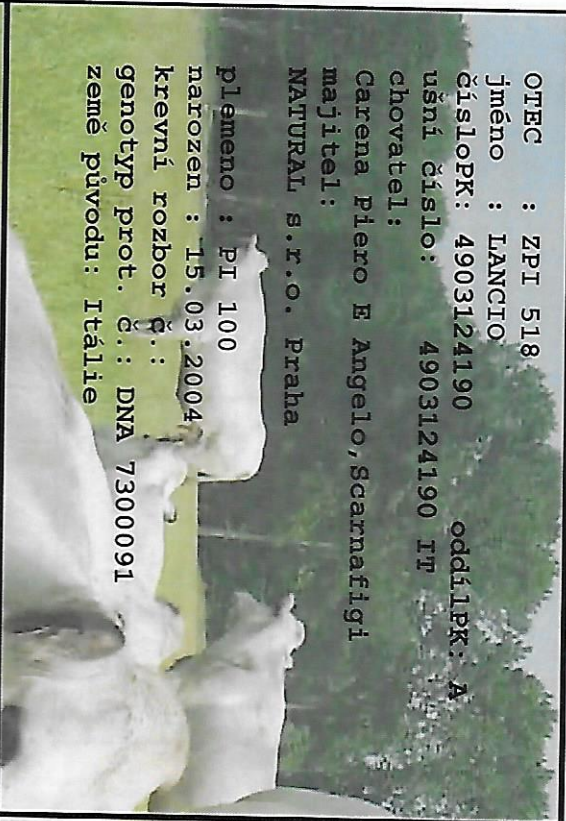

POTVRZENÍ O PŮVODU ZVÍŘĚTE

Plemenná kniha Piemontese

ČÍSLO POP: PI20140045
 čis. PK : 07.698 55996
 plemeno: PI
 odd: A
 M1
PI

st. reg. : **ZPI 713** jméno : **LATINO**

uš. číslo: 769855996 DE dat.nar.: 17.12.2012 chovatel: Neumann Willi, Aach-Hoihensonne země pův.: Německo
 pohlaví: Plemenný býk genotyp: DNA 8902769 majitel: Haná Genetik, spol. s r.o. Kroměříž

TOTO POP NENÍ URČENO PRO EXPORT! NOT VALID FOR EXPORT!

OTEC : ZPI 518
 jméno : LANCIO
 čísloPK: 4903124190 oddílPK: A
 ušní číslo: 4903124190 IT
 chovatel:
 Carena Piero E Angelo, Scarnafigli
 majitel:
 NATURAL s.r.o. Praha

plemeno : PI 100
 narozen : 15.03.2004
 krevní rozbor č.:
 genotyp prot. č.: DNA 7300091
 země původu: Itálie

MATKA: 768614272 DE
 jméno: RISOTTA
 čísloPK: 07.686 14272 oddílPK: A
 chovatel:
 Neumann Willi, Aach-Hoihensonne
 majitel:

plemeno : PI 100
 narozena: 30.12.2007
 krevní rozbor č.:
 genotyp prot. č.:
 země původu: Německo

OO : 270 703
 jméno : DELTA
 čísloPK : 004096001476 oddílPK: A
 chovatel:
 majitel :
 narozen : 10.11.1999
 země původu: Itálie