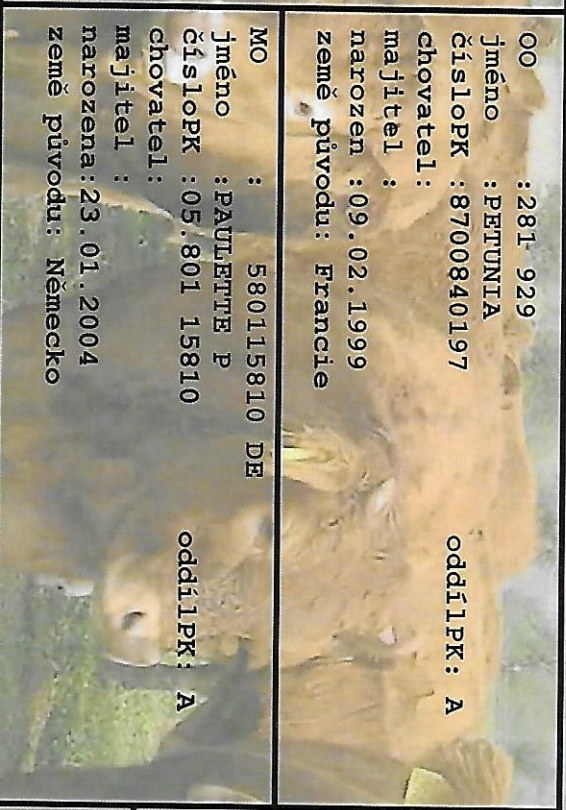

POTVRZENÍ O PŮVODU ZVÍŘETĚ

Plemenná kniha Limousine

ČÍSLO POP: LI20150160
 čís. PK : 05.373 53090
 plemeno: LI
 chip:

odd: A
 M1

LI

st.reg. : **ZIM 454** jméno : **UKB PEER P**
 uš.číslo: 537353090 DE dat.nar.:13.11.2012 chovatel:Klare Uwe, Borgentreich země pův.:Německo
 pohlaví: Plemenný býk genotyp: DNA 8903188 majitel: Haná Genetik, spol.s r.o.Kroměříž

TOTO POP NENÍ URČENO PRO EXPORT! NOT VALID FOR EXPORT!

OTEC : 280 589
 jméno : PONTO P
 čísloPK: 05.347 27285 oddílPK: A
 ušní číslo: 534727285 DE
 chovatel:
 majitel:

plemeno : LI 100
 narozen : 26.04.2007
 krevní rozbor č.:
 genotyp prot. č.:
 země původu: Německo

MATKA: 535853954 DE
 jméno: UKB JANELLE
 čísloPK: 05.358 53954 oddílPK: A
 chovatel:
 Klare Uwe, Borgentreich
 majitel:

plemeno : LI 100
 narozena: 05.04.2009
 krevní rozbor č.:
 genotyp prot. č.:
 země původu: Německo