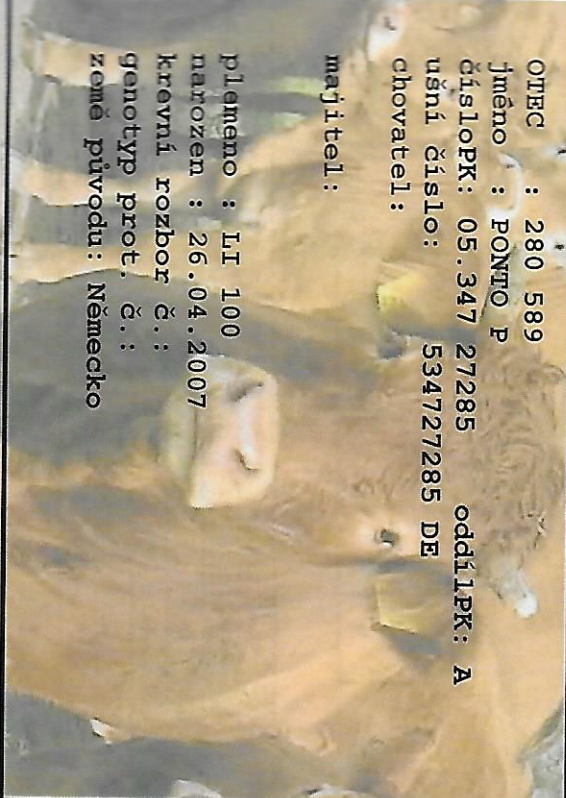

POTVRZENÍ O PŮVODU ZVÍŘETĚ

Plemenná kniha Limousine

ČÍSLO POP: LI20150160
 čís. PK : 05.373 53090
 plemeno: LI
 chip:

odd: A
 M1

LI

st.reg. : **ZIM 454** jméno : **UKB PEER P**
 uš.číslo: 537353090 DE dat.nar.:13.11.2012 chovatel:Klare Uwe, Borgentreich země pův.:Německo
 pohlaví: Plemenný býk genotyp: DNA 8903188 majitel: Haná Genetik, spol.s r.o.Kroměříž

TOTO POP NENÍ URČENO PRO EXPORT! NOT VALID FOR EXPORT!

OTEC : 280 589
 jméno : PONTO P
 čísloPK: 05.347 27285 oddílPK: A
 ušní číslo: 534727285 DE
 chovatel:
 majitel:

plemeno : LI 100
 narozen : 26.04.2007
 krevní rozbor č.:
 genotyp prot. č.:
 země původu: Německo

MATKA: 535853954 DE
 jméno: UKB JANELLE
 čísloPK: 05.358 53954 oddílPK: A
 chovatel:
 Klare Uwe, Borgentreich
 majitel:

plemeno : LI 100
 narozena: 05.04.2009
 krevní rozbor č.:
 genotyp prot. č.:
 země původu: Německo